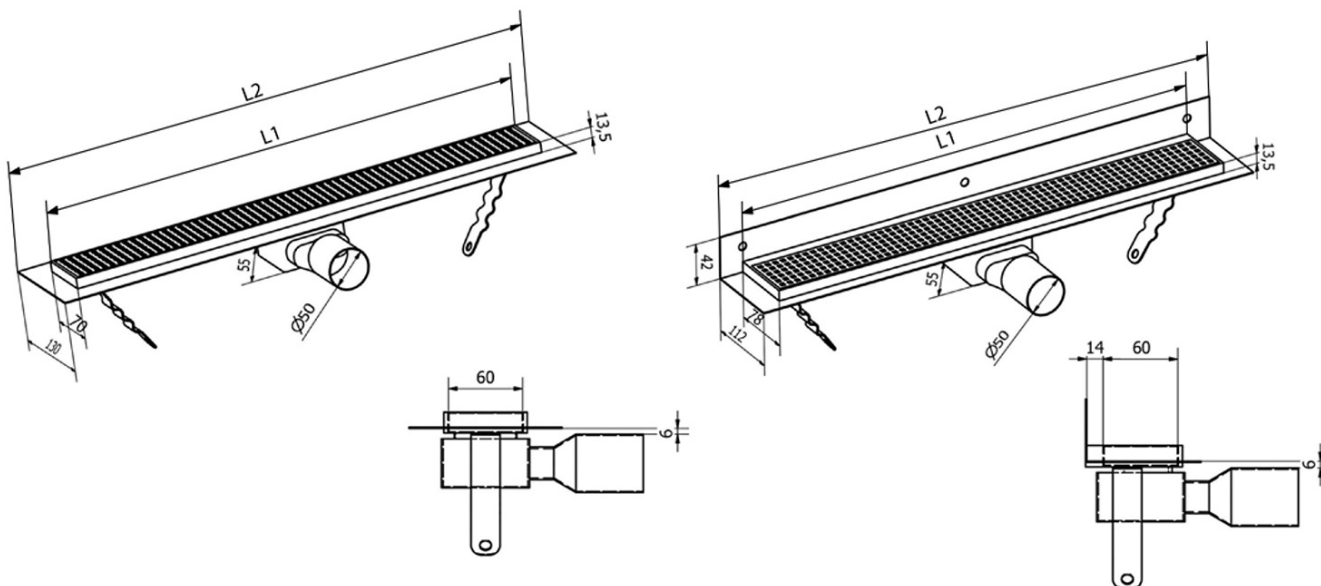

Produktový list

Objednací kód: **GMO13B**

MANUS BLACK nerezový sprchový kanálek s roštem
ONDA, 750x130x55mm

Instalační rozměry							
L1 (mm)	590	690	790	890	990	1 090	1 190
L2 (mm)	650	750	850	950	1 050	1 150	1 250